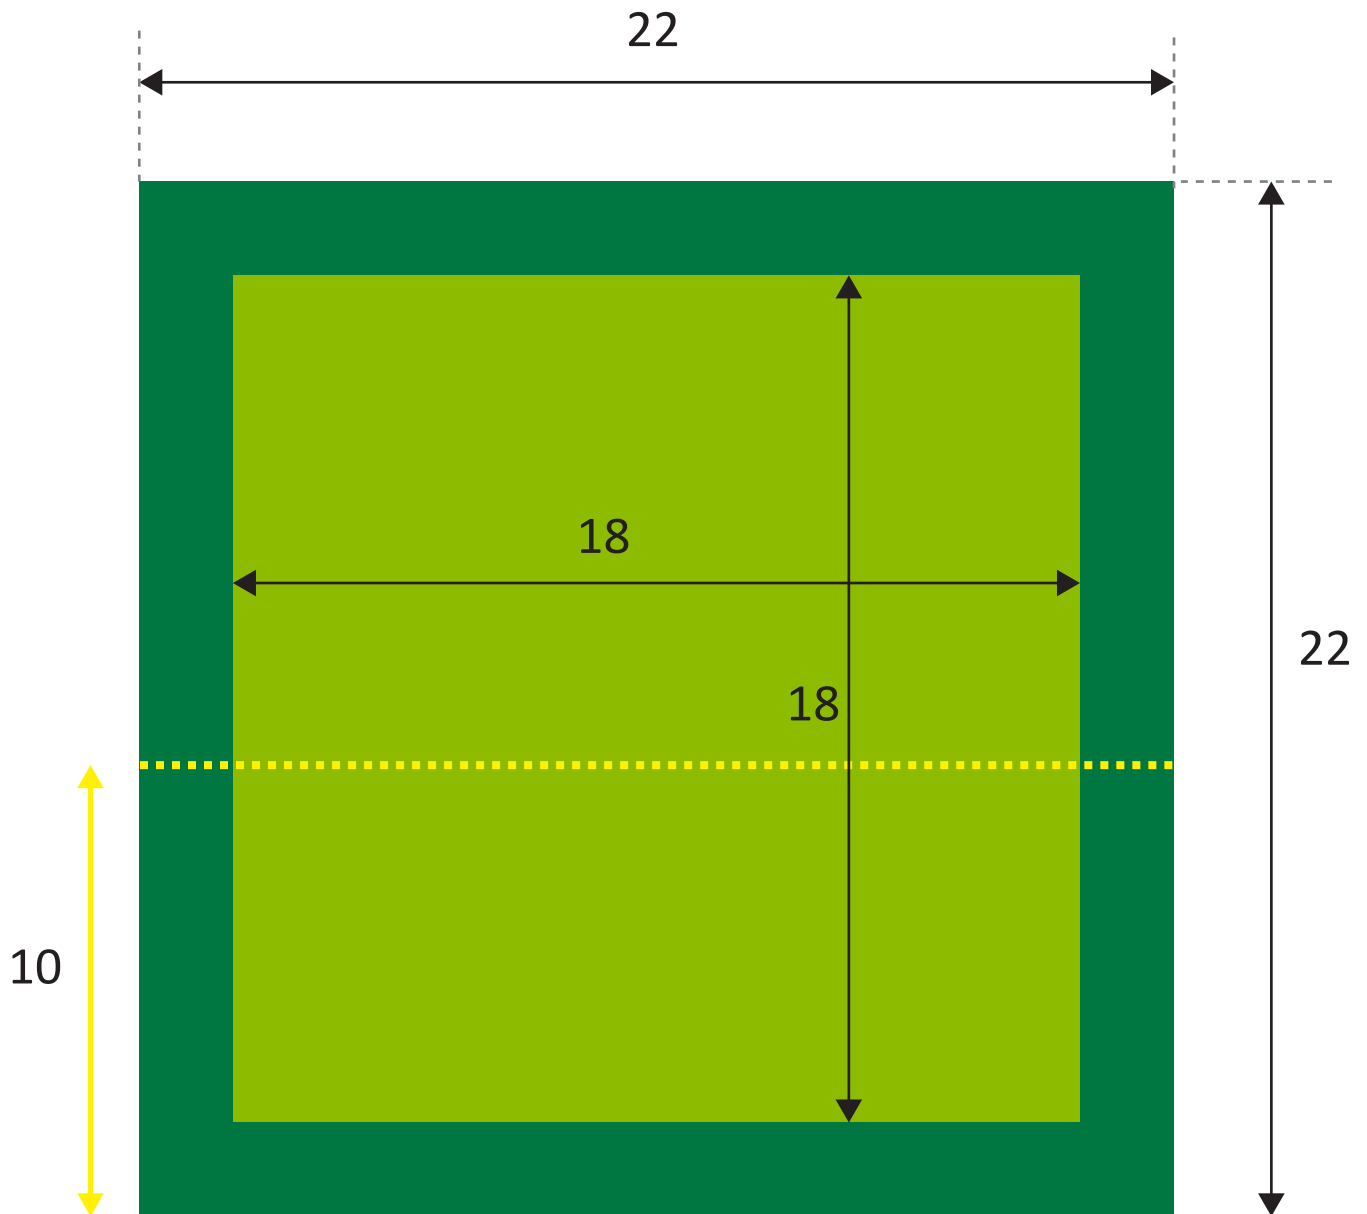

Druckmaske Mund- und Nasenmaske

NICHT sichtbarer Druckbereich, 22 cm x 22 cm - Legen Sie Ihre Druckdatei bitte in diesem Endmaß an.

sichtbarer Druckbereich, 18 cm x 18 cm

----- Orientierungslinie: Hier befindet sich das Kinn ungefähr, wenn die Maske aufgesetzt wird.

alle Maßangaben in cm